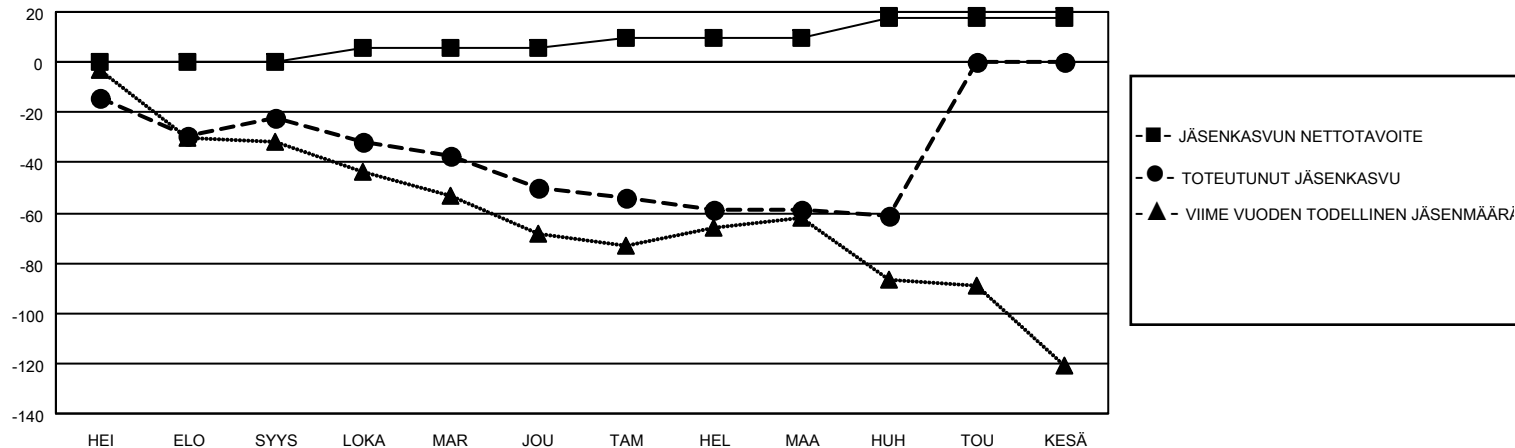

MONTHLY MEMBERSHIP PROGRESS REPORT

SIJAINTI FINLAND

District 107 D

Results as of: 4/30/2021

Klubit				jäsentä			
TULOKSET 2020-2021				TULOKSET 2020-2021			
NELJÄNNES	UUDEN KLUBIN TAVOITE	UUDET KLUBIT	LOPETETUT KLUBIT	NELJÄNNES	JÄSENKASVUN NETTOTAVOITE	TOTEUTUNUT JÄSENKASVU	POISTETUT JÄSENET (mukaan lukien siirrot)
HEI/ELO/SYYS	0	1	0	HEI/ELO/SYYS	0	25	45
LOKA/MAR/JOU	0	0	1	LOKA/MAR/JOU	6	11	37
TAM/HEL/MAA	0	0	0	TAM/HEL/MAA	4	8	17
HUH/TOU/KESÄ	0	0	0	HUH/TOU/KESÄ	8	2	4

TAVOITTEET JA UUDET KLUBIT, KUMULATIIVINEN

TAVOITTEET JA JÄSENET, KUMULATIIVINEN

LAKKAUTETUT KLUBIT: 1

14 CLUBS OF 62 LISÄNNYT YHDEN TAI USEAMMAN UUTTA JÄSENTÄ

SUKUPUOLIJAKAUMA

MIES 1,251 (84.58%)
NAINEN 228 (15.42%)