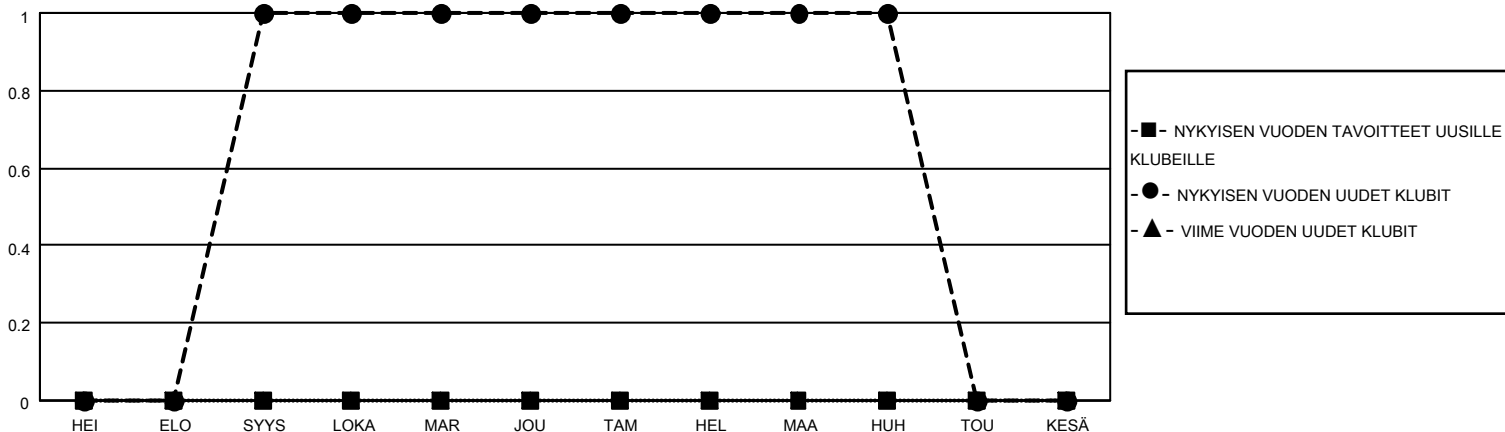

MONTHLY MEMBERSHIP PROGRESS REPORT

SIJAINTI FINLAND

District 107 D

Results as of: 4/30/2021

Klubit				jäsentä			
TULOKSET 2020-2021				TULOKSET 2020-2021			
NELJÄNNES	UUDEN KLUBIN TAVOITE	UUDET KLUBIT	LOPETETUT KLUBIT	NELJÄNNES	JÄSENKASVUN NETTOTAVOITE	TOTEUTUNUT JÄSENKASVU	POISTETUT JÄSENET (mukaan lukien siirrot)
HEI/ELO/SYYS	0	1	0	HEI/ELO/SYYS	0	25	45
LOKA/MAR/JOU	0	0	1	LOKA/MAR/JOU	6	11	37
TAM/HEL/MAA	0	0	0	TAM/HEL/MAA	4	8	17
HUH/TOU/KESÄ	0	0	0	HUH/TOU/KESÄ	8	2	4

TAVOITTEET JA UUDET KLUBIT, KUMULATIIVINEN

TAVOITTEET JA JÄSENET, KUMULATIIVINEN

LAKKAUTETUT KLUBIT: 1

14 CLUBS OF 62 LISÄNNYT YHDEN TAI USEAMMAN UUTTA JÄSENTÄ

SUKUPUOLIJAKAUMA

MIES 1,251 (84.58%)
NAINEN 228 (15.42%)